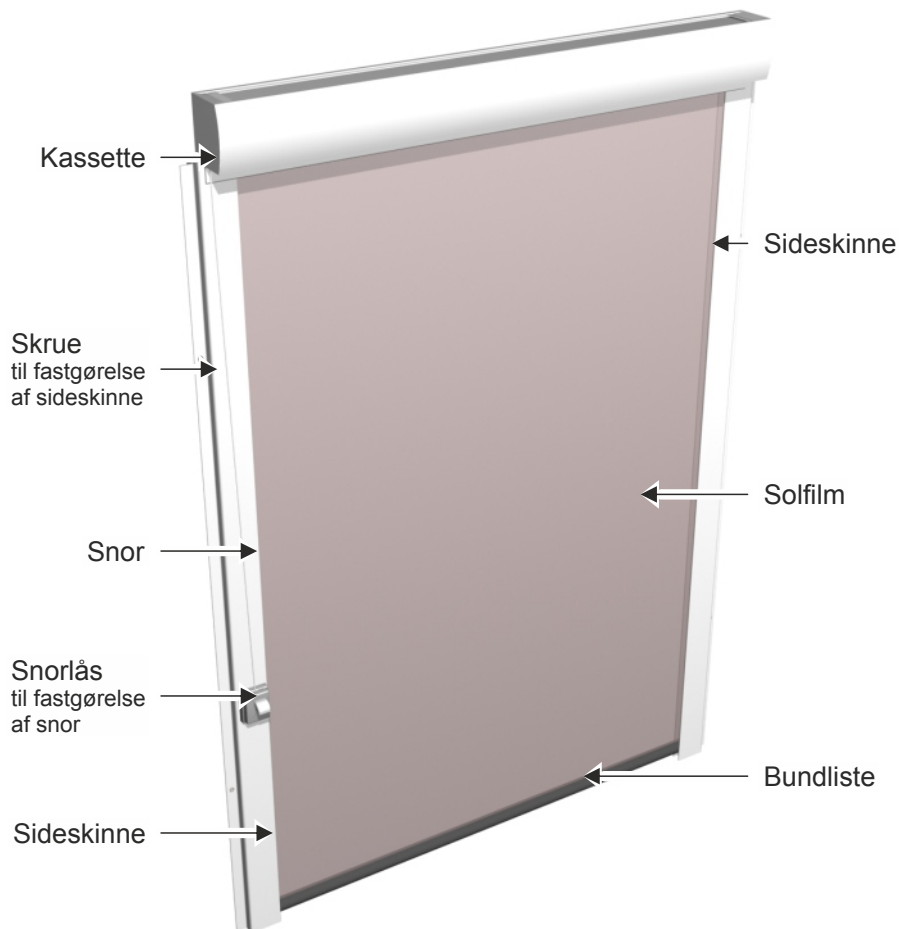

Solrefleks rullegardin mod varme og lys

- Reflekterer solvarme og blænding med op til 98%
- Bedre indeklima og gladere medarbejdere
- Kræver ingen vedligeholdelse eller rengøring
- Altid fuldt udsyn, og naturligt lysindfald i mørke tider
- Stilfuld og neutral design

Et Sunflex solrefleks rullegardin består af aluminium profiler og specialfremstillet solfilm med høj ydeevne, og monteres indvendigt direkte på vinduet eller vinduesrammen.

Sunflex rullegardin kan monteres

- Uden på vinduesramme
- Inden i vinduesramme
- På oplukkelig vinduesramme
- Med topmontering
- Med oprulningssnor på valgfri side

Solrefleks muligheder

- Kasette og sideskinne i hvid eller alu.
- Direkte varmeafvisning op til 90 %
- Blændingsreduktion op til 96 %
- Med eller uden spejleffekt
- Mørklægning
- Betjening i valgfri side

Opbygning:

Oprulningskassette 45 x 58 mm., indlagt rør i aluminium til oprulning af gardin. Sideskinner i forskellige variationer i aluminium, træksnor i nylon, i valgfri side.